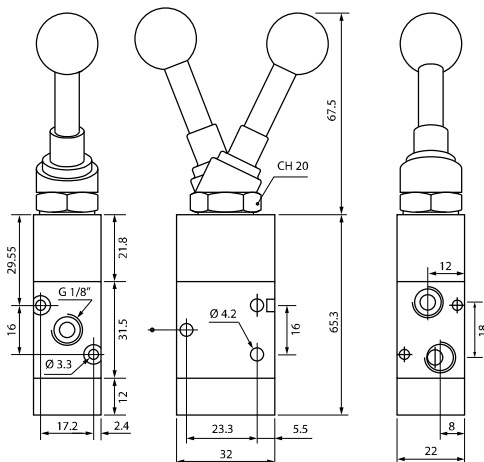

01V F1 3 00 03