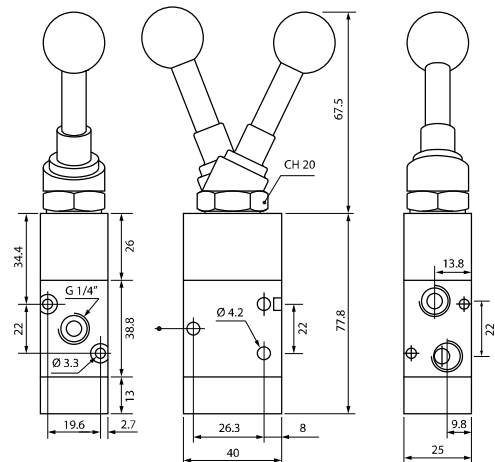

01V F1 3 00 03